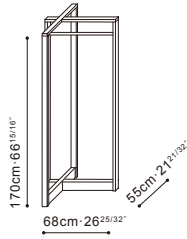

COAT RACK LESSO

Coat Rack
C0715190.

Grey Oak

C0715190.07.0000

Brown Walnut

C0715190.13.0000
